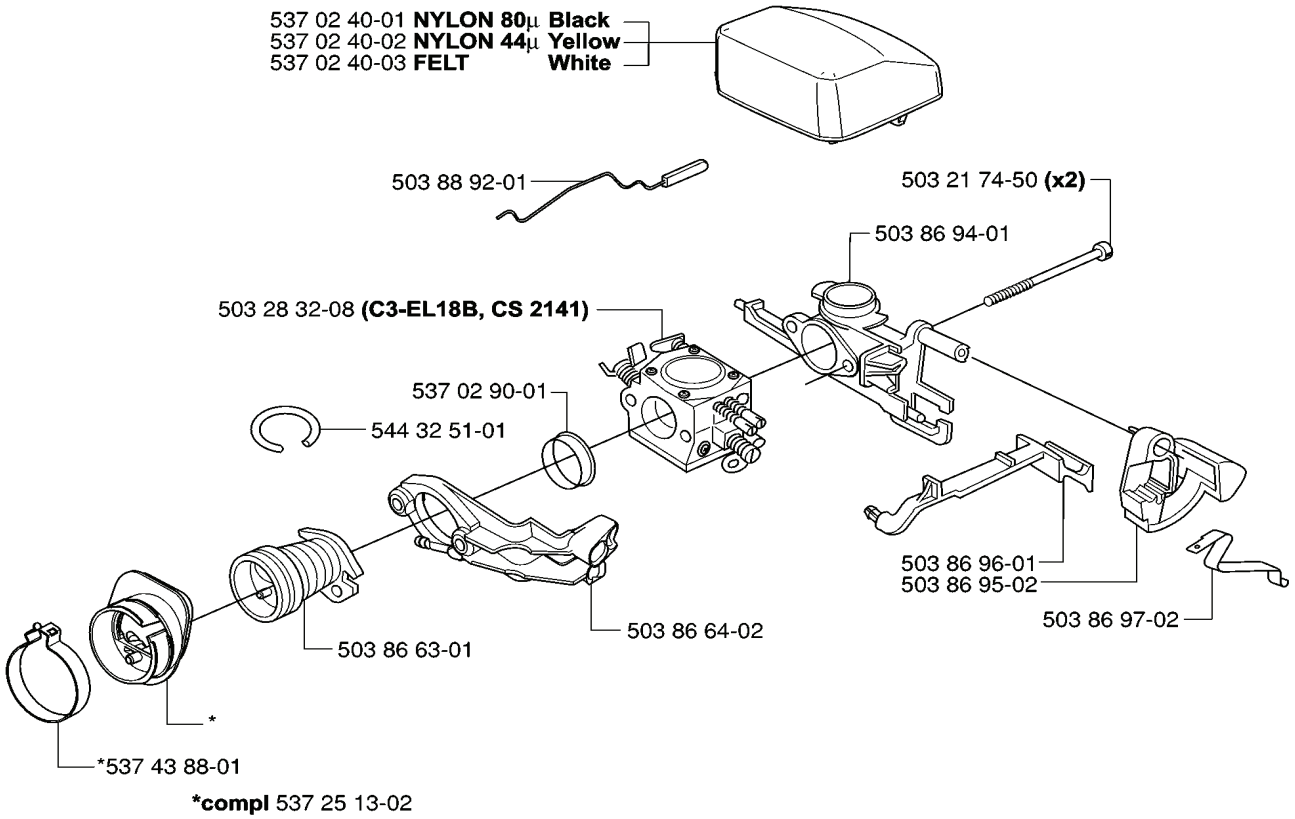

N *compl 503 28 32-08 ZAMA C3-EL18B (CS2141)

ZAMA C3-EL18B

② 537 38 03-01
Set of gaskets
Dichtungssatz
Jeu de joints
Juego de juntas
Packningssats

REF.	ART. NR	ARTIKELBESKRIVNING	ANMÄRKNING	KIT
503 28 32-08	503283208	FÖRGASARE		1
503 52 36-01	503523601	SCREW		1
537 26 68-01	537266801	VENTIL		1
537 26 67-01	537266701	AXEL KPL		1
544 05 67-01	544056701	HÄVARM		1
537 17 66-01	537176601	FJÄDER		1
537 26 63-01	537266301	AXEL KPL		1
503 48 18-01	503481801	SCREW		1
537 26 66-01	537266601	VENTIL		1
537 17 61-01	537176101	FJÄDER		1
503 53 57-01	503535701	SIL		1
503 48 11-01	503481101	PIECE		1
537 17 76-01	537177601	SCREW		1
503 48 19-01	503481901	KRAGE		1
537 17 69-01	537176901	HÄVARM		1
537 17 75-01	537177501	HÄVARM		1
503 47 90-01	503479001	SCREW		1
537 38 02-01	537380201	MEMBRAN		1
503 61 66-01	503616601	PACKNING		1
537 17 68-01	537176801	KÅPA		1
503 47 96-01	503479601	SCREW		1
503 90 32-01	503903201	LIMITER CAP		1
503 90 34-01	503903401	HÅLLARE		1
537 26 70-01	537267001	SCREW		1
503 90 33-01	503903301	LIMITER CAP		1
537 17 85-01	537178501	SCREW		1
503 48 08-01	503480801	FJÄDER		2
503 90 31-01	503903101	BRICKA		4
537 01 26-01	537012601	FJÄDER		1
537 01 25-01	537012501	KULA		1
537 41 61-01	537416101	NOZZLE ASSY		1
503 53 56-01	503535601	PLUG WELCH		1
537 17 78-01	537177801	PLUGG		1
537 17 62-01	537176201	VENTIL		1
537 17 63-01	537176301	FJÄDER		1
503 48 00-01	503480001	PIN RETAINING SCREW		1
537 17 64-01	537176401	HÄVARM		1
503 48 01-01	503480101	SCREW		1
503 88 44-01	503884401	PACKNING		1
537 17 59-01	537175901	MEMBRAN		1
537 17 60-01	537176001	KÅPA		1

REF.	ART. NR	ARTIKELBESKRIVNING	ANMÄRKNING	KIT
503 48 05- 01	503480501	SCREW		4

F CS 2141

537 02 40-01 **NYLON 80 μ Black**
 537 02 40-02 **NYLON 44 μ Yellow**
 537 02 40-03 **FELT White**

F CS 2141S, CS 2145S, CS 2150