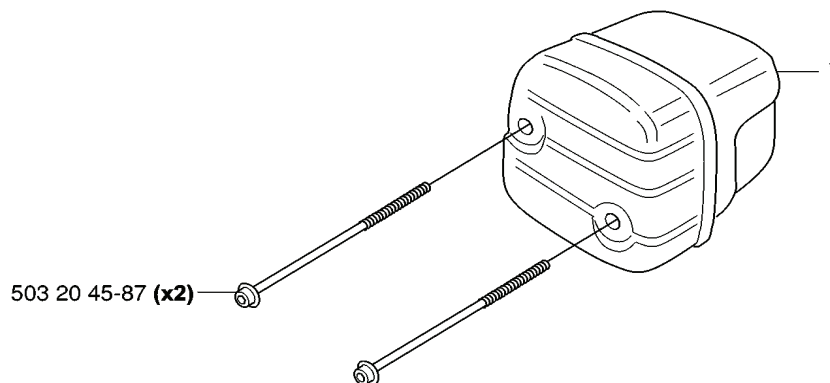

E

*compl 503 87 96-02 (FG) CS 2141, 2141S, 2145S