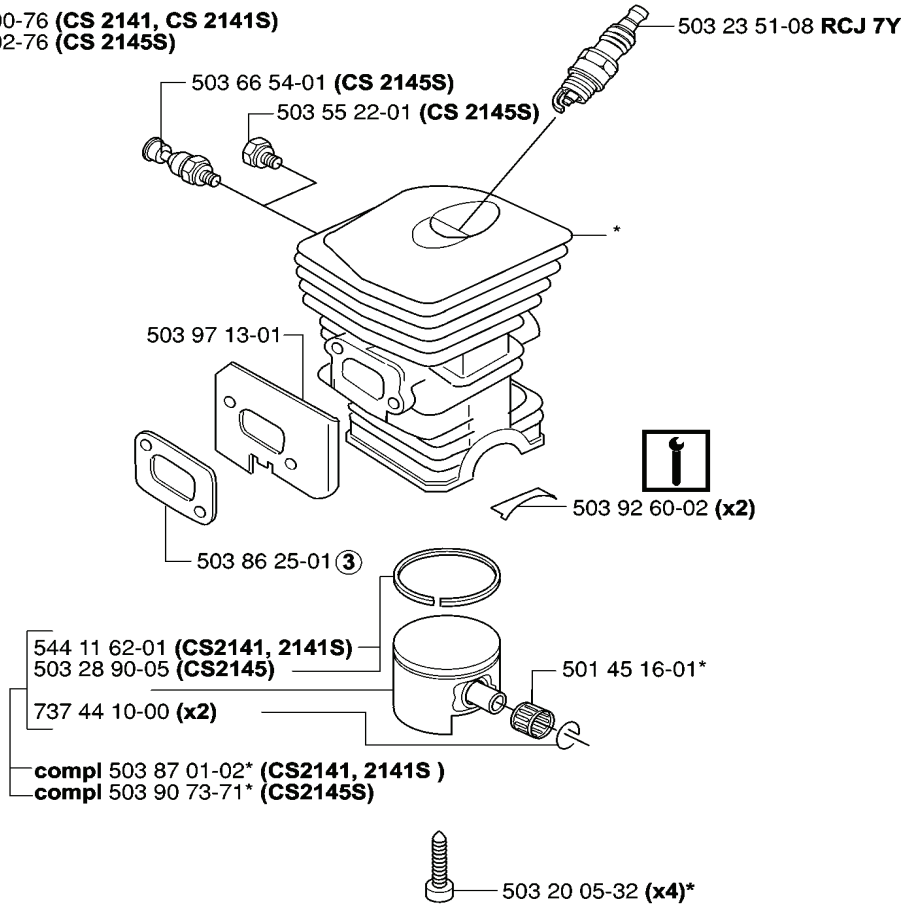

C *compl 544 34 33-01 (CS 2141S, CS 2145S)

C *compl 544 34 34-01 (CS 2150)

REF.	ART. NR	ARTIKELBESKRIVNING	ANMÄRKNING	KIT
537 01 14-03	537011403	CYLINDERKÅPA		1
544 34 33-01	544343301	CYLINDERKÅPA		1
503 98 74-01	503987401	DEKAL		1
503 40 59-01	503405901	VINTERPLUGG		1
503 20 34-74	503203474	SCREW		3
544 34 34-01	544343401	CYLINDERKÅPA		1
537 05 59-02	537055902	HYLSA		3

G

*compl 503 87 00-76 (CS 2141, CS 2141S)
 *compl 503 87 02-76 (CS 2145S)

**G**

**compl 537 25 30-02 (CS2150 EPA)
 *compl 503 86 99-71 (CS2150)

REF.	ART. NR	ARTIKELBESKRIVNING	ANMÄRKNING	KIT
503 87 00-76	503870076	CYLINDER KPL		1
503 87 02-76	503870276	CYLINDER KPL		1
503 55 22-01	503552201	PLUGG		1
503 97 13-01	503971301	VÄRMEAVLEDARE		1
544 11 62-01	544116201	KOLVRING		1
503 28 90-05	503289005	KOLVRING		1
737 44 10-00	737441000	LÅSRING		2
503 87 01-02	503870102	KOLV KPL		1
503 90 73-71	503907371	KOLV KPL		1
503 20 05-32	503200532	SKRUV IHSCM		4
501 45 16-01	501451601	NÅLLAGER		1
503 92 60-02	503926002	TÄCKPLATTA		2
537 25 30-02	537253002	CYLINDER KPL		1
503 86 99-71	503869971	CYLINDER KPL		1
503 23 51-08	503235108	TÄNDSTIFT		1
503 66 54-01	503665401	DEKOMPRESSIONSVENTIL		1
725 53 33-55	725533355	SKRUV IHSCM		4
537 09 98-01	537099801	VÄRMEAVLEDARE		1
503 86 25-01	503862501	PACKNING		1
503 28 90-10	503289010	KOLVRING		1
503 28 90-11	503289011	KOLVRING		1
503 89 96-03	503899603	KOLV KPL		1
537 22 34-02	537223402	KOLV KPL		1
503 89 44-01	503894401	PACKNING		1