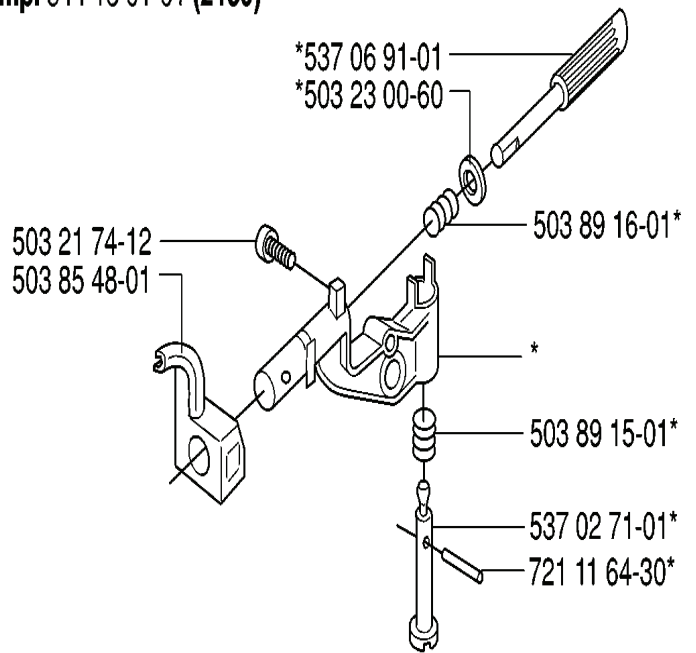

*compl 544 18 01-01 (2150)