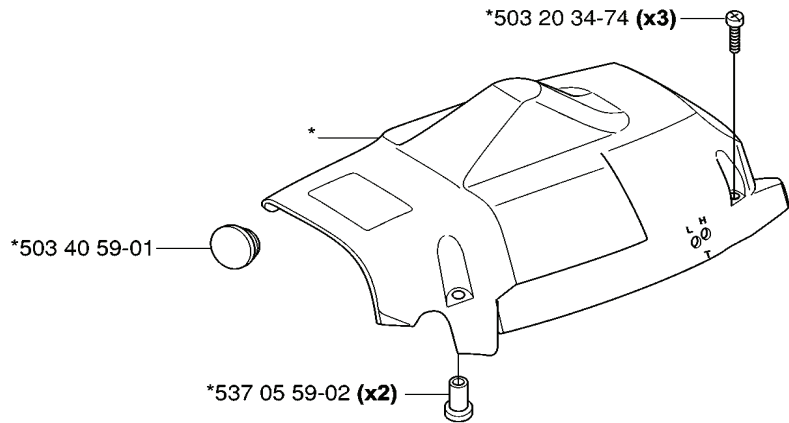

C *compl 537 01 14-03 (CS 2141)