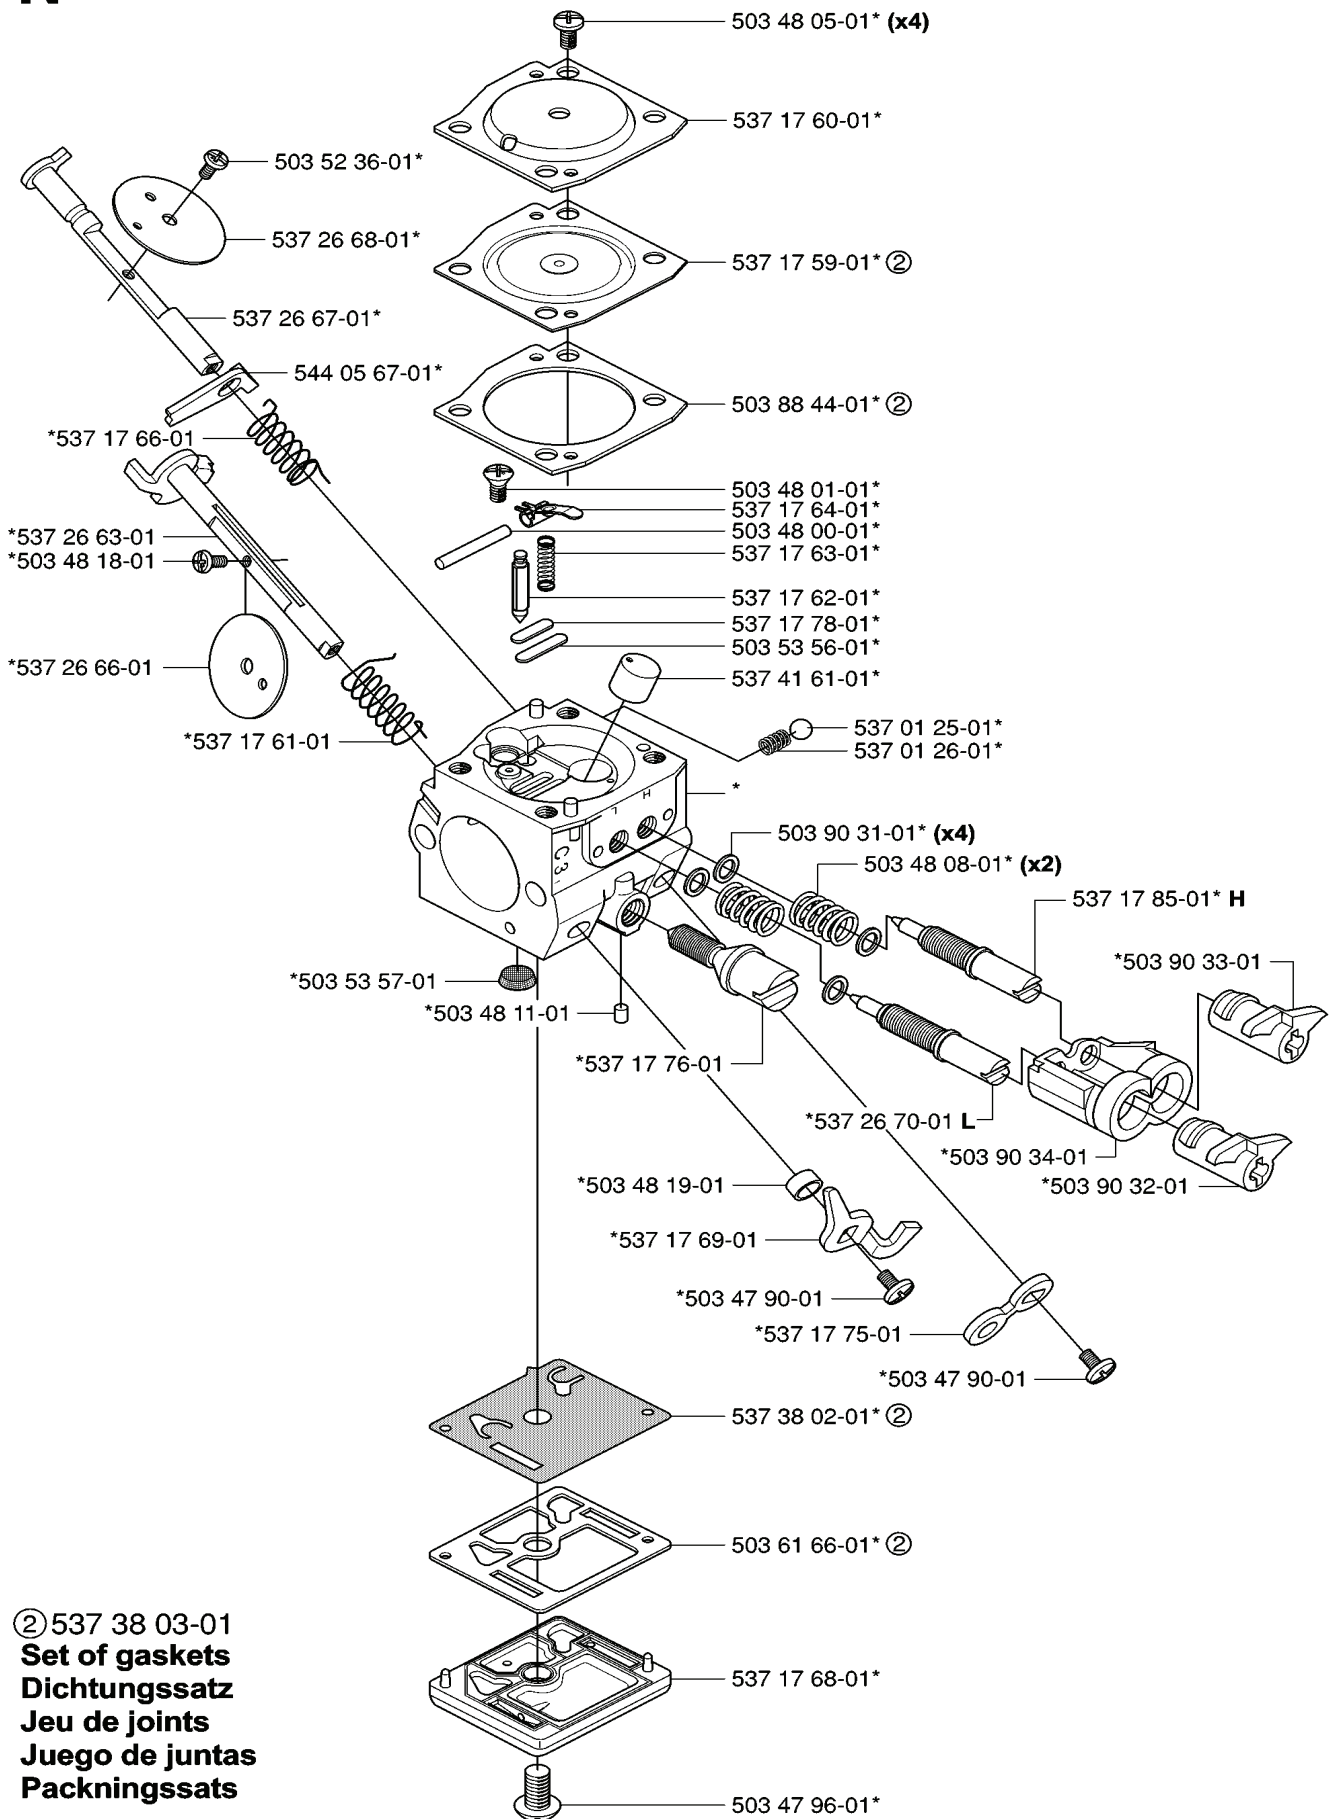

N *compl 503 28 32-08 ZAMA C3-EL18B (CS2141)

ZAMA C3-EL18B

② 537 38 03-01
Set of gaskets
Dichtungssatz
Jeu de joints
Juego de juntas
Packningssats