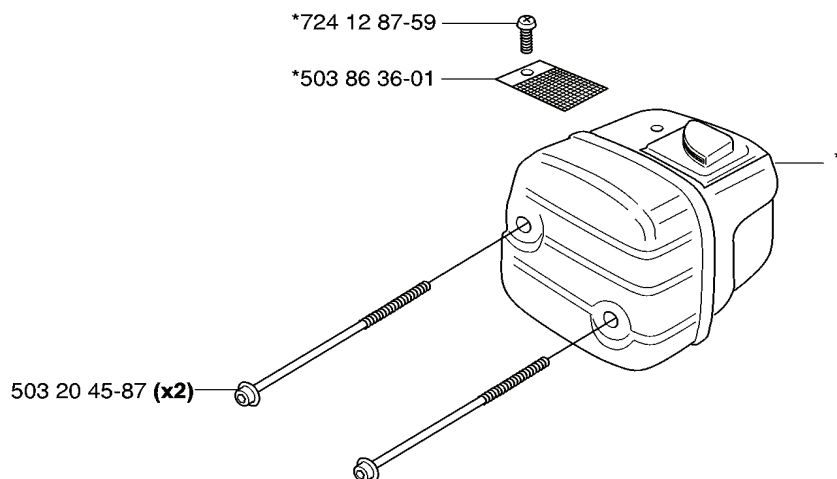

E

*compl 503 86 28-03 (DF) CS 2141, 2141S, 2145S, 2150