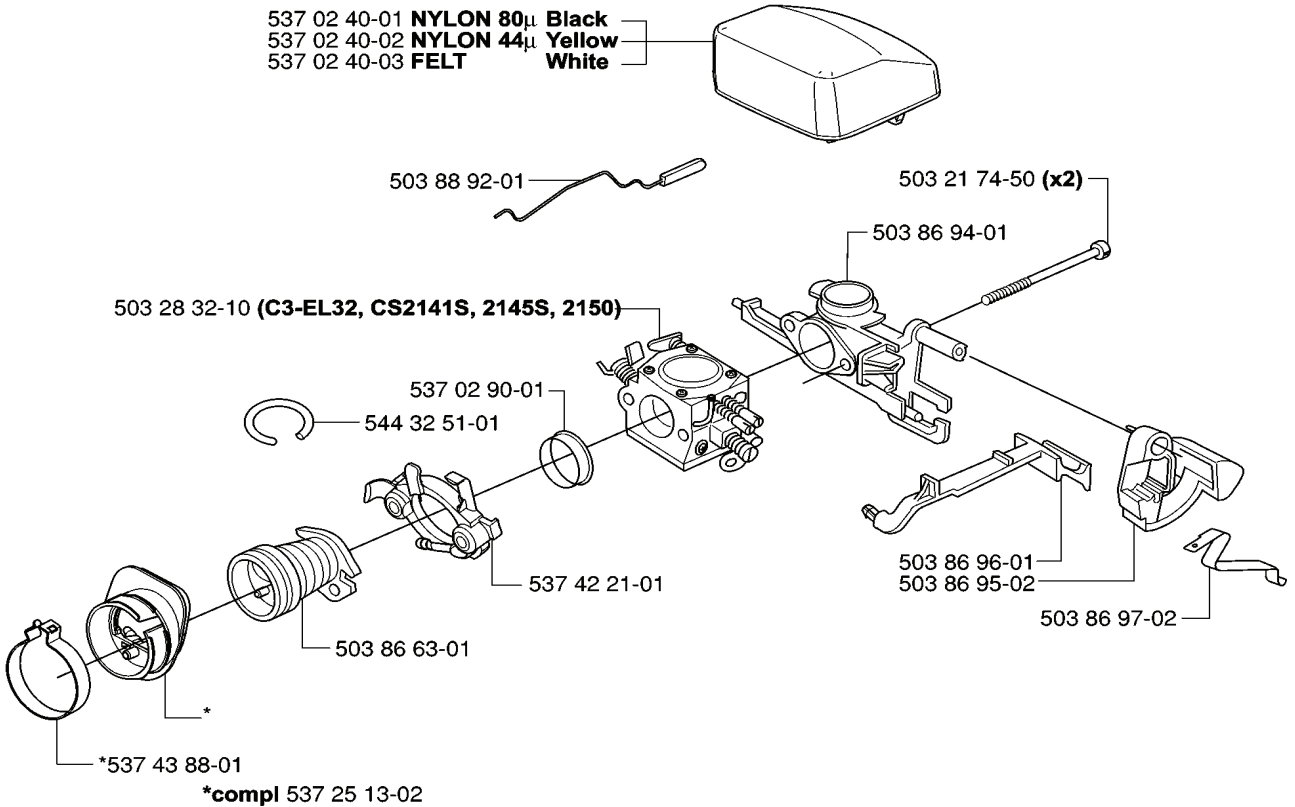

REF.	ART. NR	ARTIKELBESKRIVNING	ANMÄRKNING	KIT
503 48 05- 01	503480501	SCREW		4

F CS 2141

537 02 40-01 **NYLON 80 μ Black**
 537 02 40-02 **NYLON 44 μ Yellow**
 537 02 40-03 **FELT White**

F CS 2141S, CS 2145S, CS 2150

537 02 40-01 **NYLON 80 μ Black**
 537 02 40-02 **NYLON 44 μ Yellow**
 537 02 40-03 **FELT White**

REF.	ART. NR	ARTIKELBESKRIVNING	ANMÄRKNING	KIT
537 02 40-02	537024002	LUFTFILTER		1
503 28 32-08	503283208	FÖRGASARE		1
537 25 13-02	537251302	MELLANVÄGG		1
503 86 64-02	503866402	FLÄNS		1
503 86 97-02	503869702	FJÄDER		1
503 86 95-02	503869502	STOPPKONTAKT		1
503 86 94-01	503869401	INSUGSKRÖK		1
503 21 74-50	503217450	SKRUV IHSCT		2
537 02 40-01	537024001	LUFTFILTER		1
537 02 40-03	537024003	LUFTFILTER		1
503 88 92-01	503889201	GASSTÅNG		1
503 28 32-10	503283210	FÖRGASARE		1
537 02 90-01	537029001	STÖDRING		1
544 32 51-01	544325101	SLANG		1
537 42 21-01	537422101	FLÄNS		1
503 86 63-01	503866301	BÄLG		1
537 43 88-01	537438801	KLÄMMA		1
503 86 96-01	503869601	CHOKEREGGLAGE		1