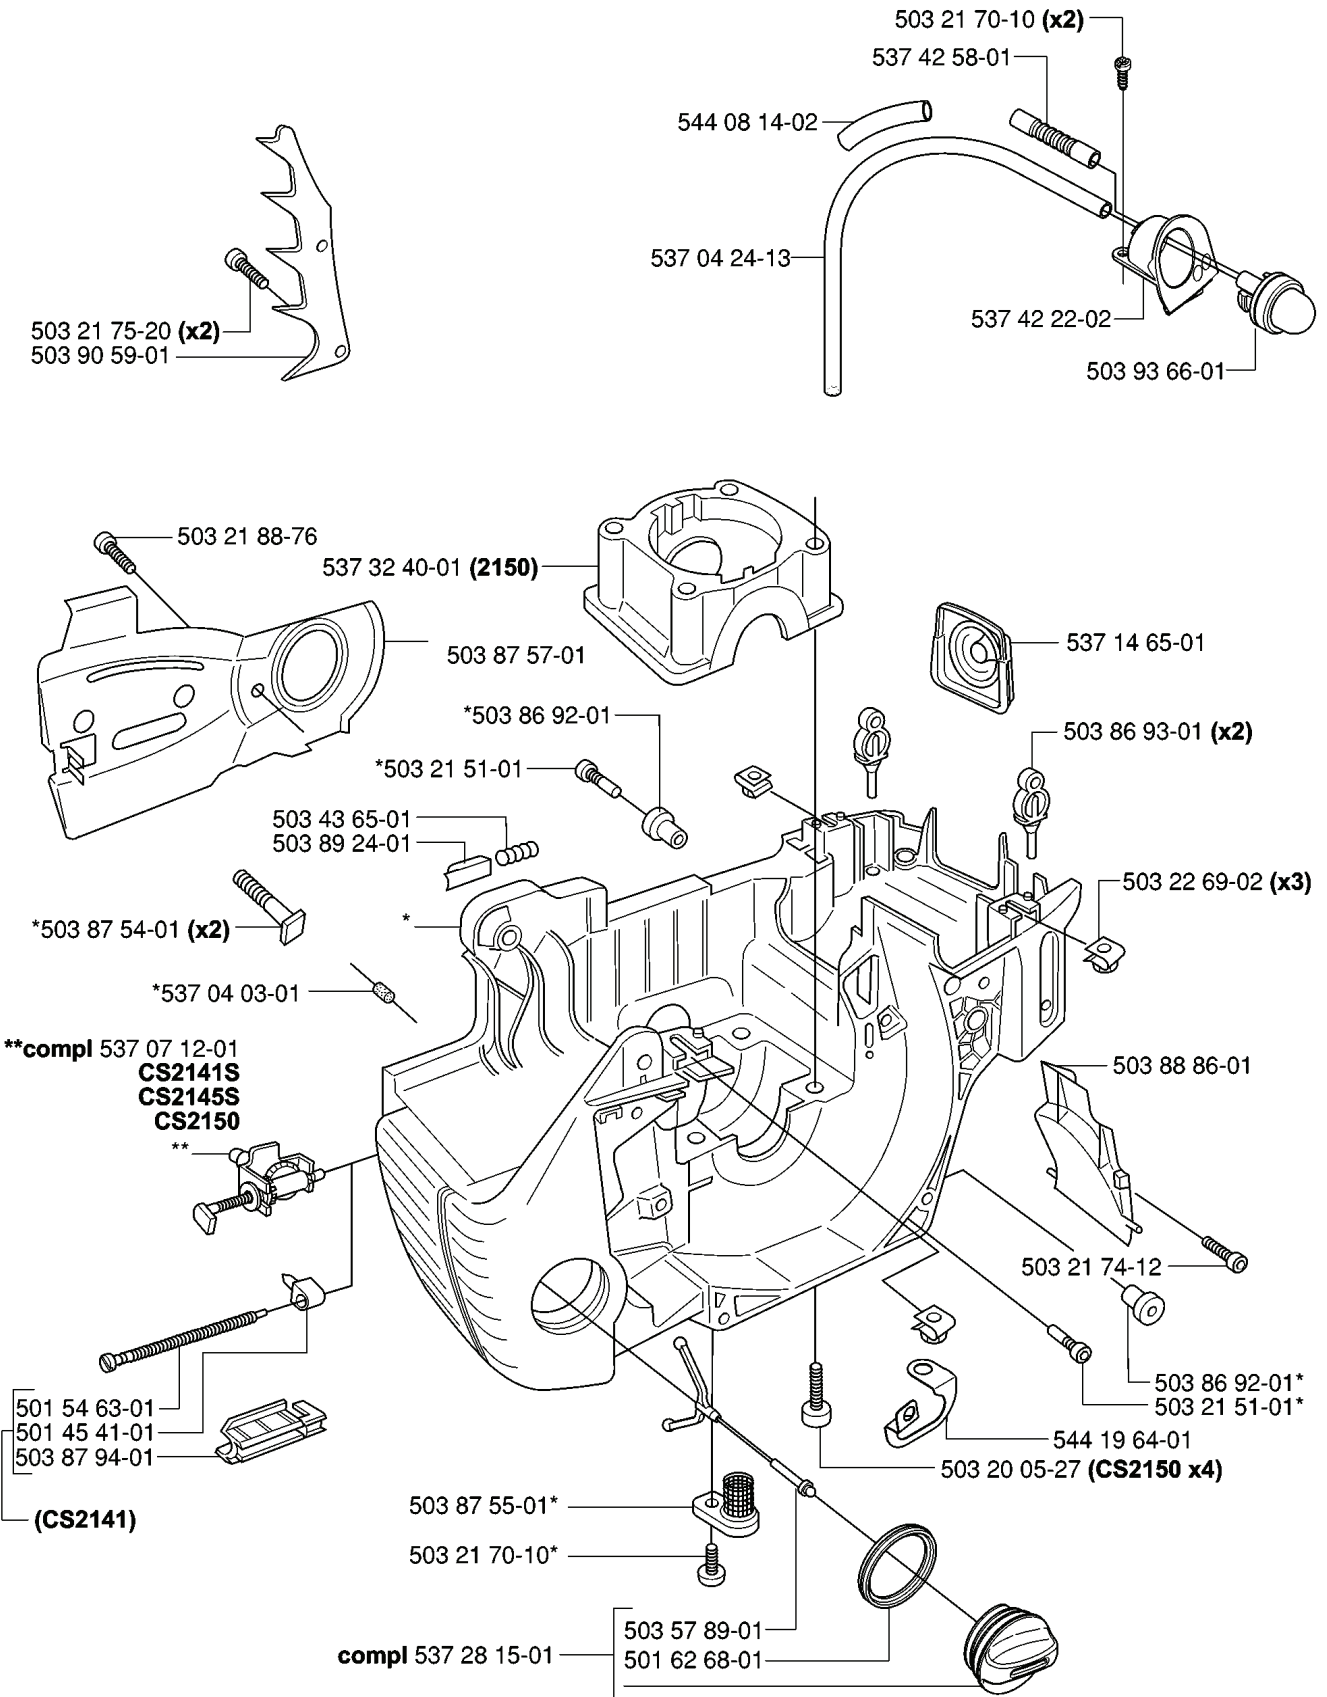

J

*compl 537 17 20-04