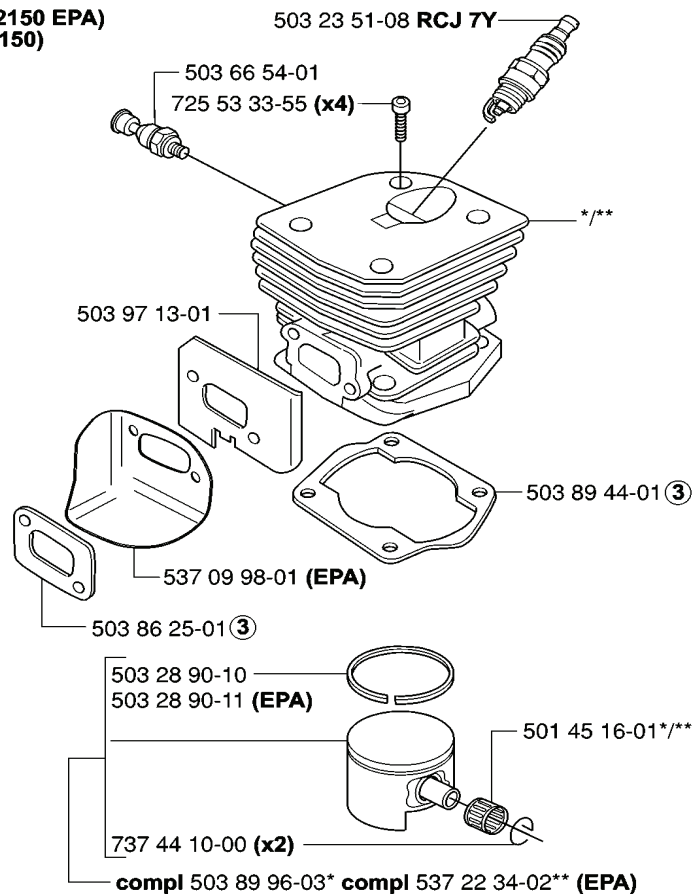

H *compl 503 85 80-71

REF.	ART. NR	ARTIKELBESKRIVNING	ANMÄRKNING	KIT
503 85 80-71	503858071	VEVAXEL		1
503 93 23-02	503932302	LAGERHÅLLARE		1
501 45 16-01	501451601	NÅLLAGER		1

C *compl 537 01 14-03 (CS 2141)

C *compl 544 34 33-01 (CS 2141S, CS 2145S)

C *compl 544 34 34-01 (CS 2150)

REF.	ART. NR	ARTIKELBESKRIVNING	ANMÄRKNING	KIT
537 01 14-03	537011403	CYLINDERKÅPA		1
544 34 33-01	544343301	CYLINDERKÅPA		1
503 98 74-01	503987401	DEKAL		1
503 40 59-01	503405901	VINTERPLUGG		1
503 20 34-74	503203474	SCREW		3
544 34 34-01	544343401	CYLINDERKÅPA		1
537 05 59-02	537055902	HYLSA		3

G

*compl 503 87 00-76 (CS 2141, CS 2141S)
 *compl 503 87 02-76 (CS 2145S)

**G**

**compl 537 25 30-02 (CS2150 EPA)
 *compl 503 86 99-71 (CS2150)

REF.	ART. NR	ARTIKELBESKRIVNING	ANMÄRKNING	KIT
503 87 00-76	503870076	CYLINDER KPL		1
503 87 02-76	503870276	CYLINDER KPL		1
503 55 22-01	503552201	PLUGG		1
503 97 13-01	503971301	VÄRMEAVLEDARE		1
544 11 62-01	544116201	KOLVRING		1
503 28 90-05	503289005	KOLVRING		1
737 44 10-00	737441000	LÅSRING		2
503 87 01-02	503870102	KOLV KPL		1
503 90 73-71	503907371	KOLV KPL		1
503 20 05-32	503200532	SKRUV IHSCM		4
501 45 16-01	501451601	NÅLLAGER		1
503 92 60-02	503926002	TÄCKPLATTA		2
537 25 30-02	537253002	CYLINDER KPL		1
503 86 99-71	503869971	CYLINDER KPL		1
503 23 51-08	503235108	TÄNDSTIFT		1
503 66 54-01	503665401	DEKOMPRESSIONSVENTIL		1
725 53 33-55	725533355	SKRUV IHSCM		4
537 09 98-01	537099801	VÄRMEAVLEDARE		1
503 86 25-01	503862501	PACKNING		1
503 28 90-10	503289010	KOLVRING		1
503 28 90-11	503289011	KOLVRING		1
503 89 96-03	503899603	KOLV KPL		1
537 22 34-02	537223402	KOLV KPL		1
503 89 44-01	503894401	PACKNING		1