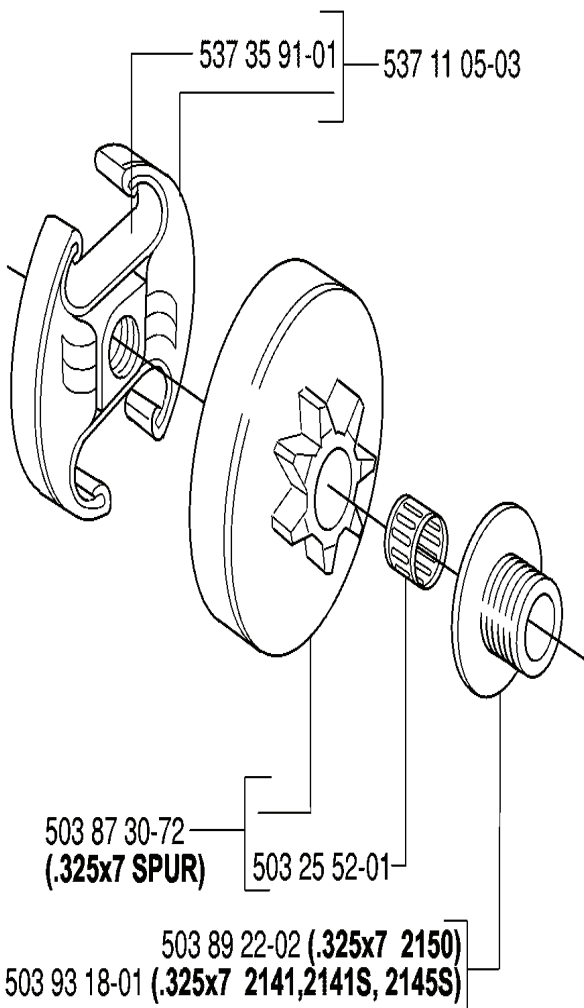

B

*compl 544 18 01-01 (2150)

2141, 2145S, 2141S