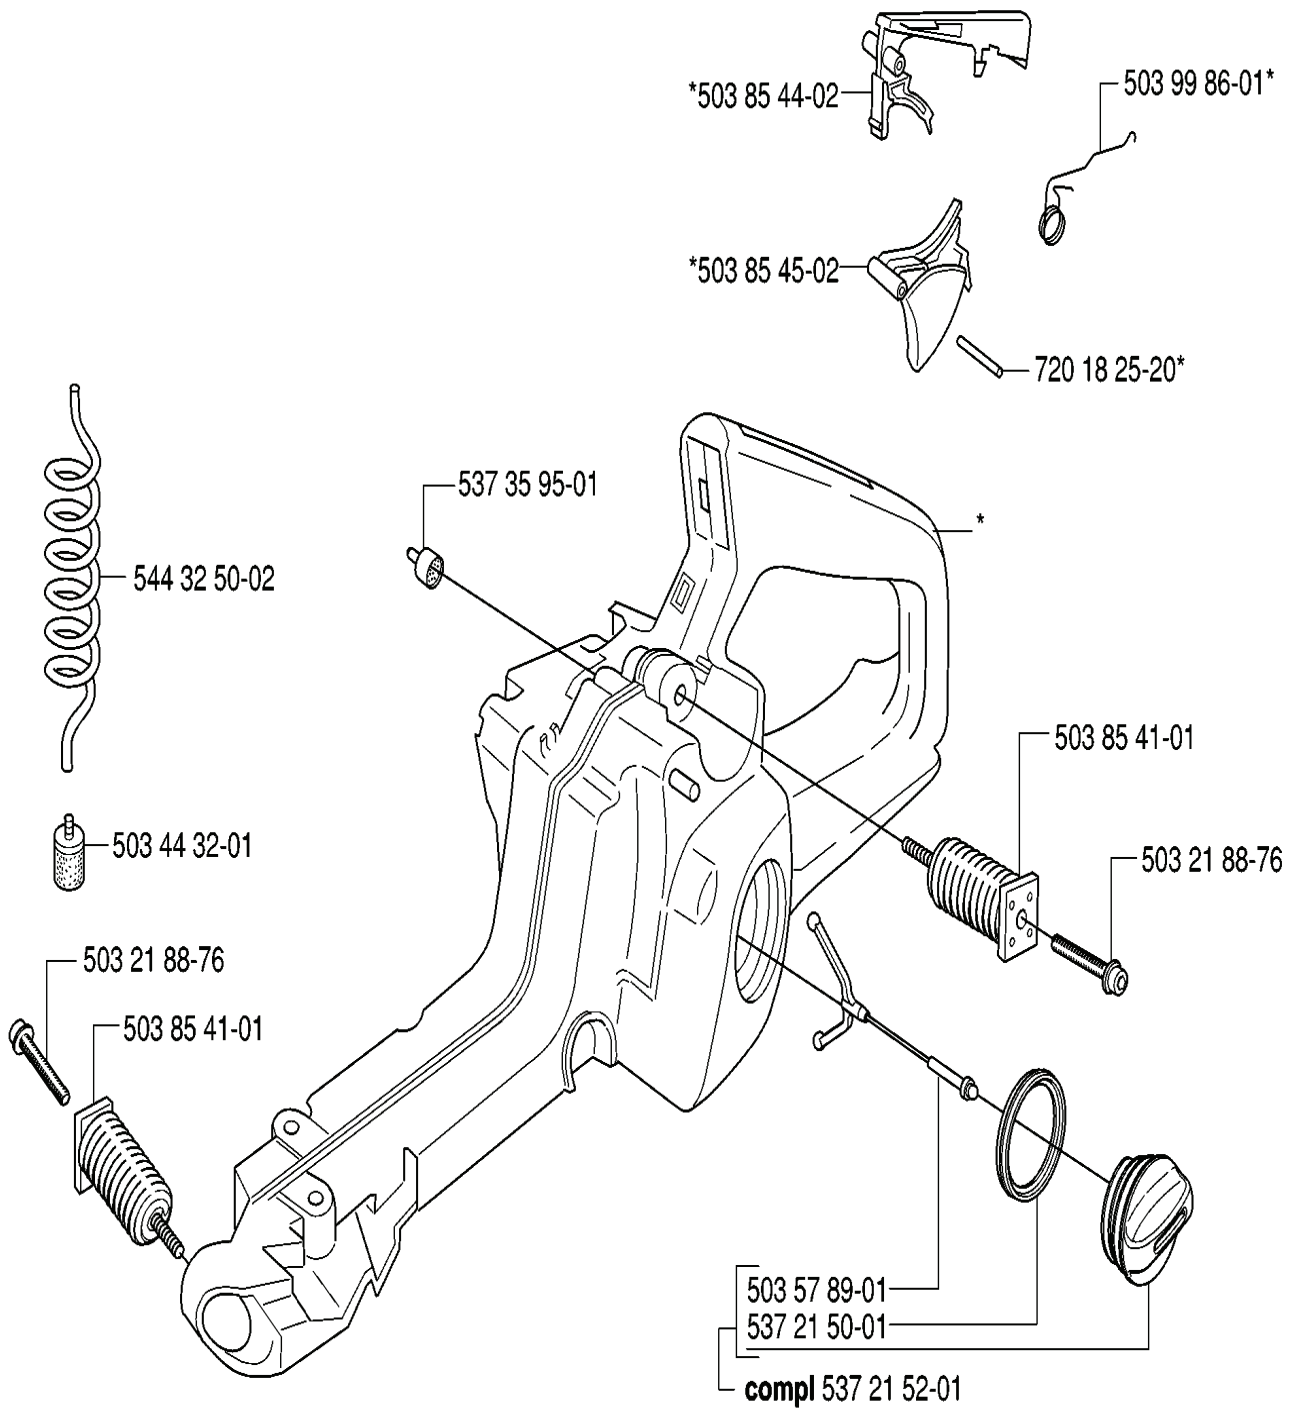

G

*compl 503 87 00-76 (CS 2141, CS 2141S)
 *compl 503 87 02-76 (CS 2145S)

**G**

**compl 537 25 30-02 (CS2150 EPA)
 *compl 503 86 99-71 (CS2150)

REF.	ART. NR	ARTIKELBESKRIVNING	ANMÄRKNING	KIT
503 87 00-76	503870076	CYLINDER KPL		1
503 87 02-76	503870276	CYLINDER KPL		1
503 55 22-01	503552201	PLUGG		1
503 97 13-01	503971301	VÄRMEAVLEDARE		1
544 11 62-01	544116201	KOLVRING		1
503 28 90-05	503289005	KOLVRING		1
737 44 10-00	737441000	LÅSRING		2
503 87 01-02	503870102	KOLV KPL		1
503 90 73-71	503907371	KOLV KPL		1
503 20 05-32	503200532	SKRUV IHSCM		4
501 45 16-01	501451601	NÅLLAGER		1
503 92 60-02	503926002	TÄCKPLATTA		2
537 25 30-02	537253002	CYLINDER KPL		1
503 86 99-71	503869971	CYLINDER KPL		1
503 23 51-08	503235108	TÄNDSTIFT		1
503 66 54-01	503665401	DEKOMPRESSIONSVENTIL		1
725 53 33-55	725533355	SKRUV IHSCM		4
537 09 98-01	537099801	VÄRMEAVLEDARE		1
503 86 25-01	503862501	PACKNING		1
503 28 90-10	503289010	KOLVRING		1
503 28 90-11	503289011	KOLVRING		1
503 89 96-03	503899603	KOLV KPL		1
537 22 34-02	537223402	KOLV KPL		1
503 89 44-01	503894401	PACKNING		1

K *compl 503 86 37-04

REF.	ART. NR	ARTIKELBESKRIVNING	ANMÄRKNING	KIT
503 86 37-04	503863704	BRÄNSLETANK		1
544 32 50-02	544325002	BRÄNSLESLANG		1
503 44 32-01	503443201	BRÄNSLEFILTER		1
537 21 52-01	537215201	TANKLOCK KPL		1
537 21 50-01	537215001	TÄTNING		1
503 57 89-01	503578901	HÅLLARE		1
503 21 88-76	503218876	SKRUV IHSCT		1
503 85 41-01	503854101	VIBRATIONISOLATOR		1
537 35 95-01	537359501	TANKLUFTNING KPL		1
503 85 45-02	503854502	THROTTLE TRIGGER		1
503 85 44-02	503854402	GASSPÄRR		1
720 18 25-20	720182520	CYLINDRISK PINNE		1
503 99 86-01	503998601	RETURFJÄDER		1