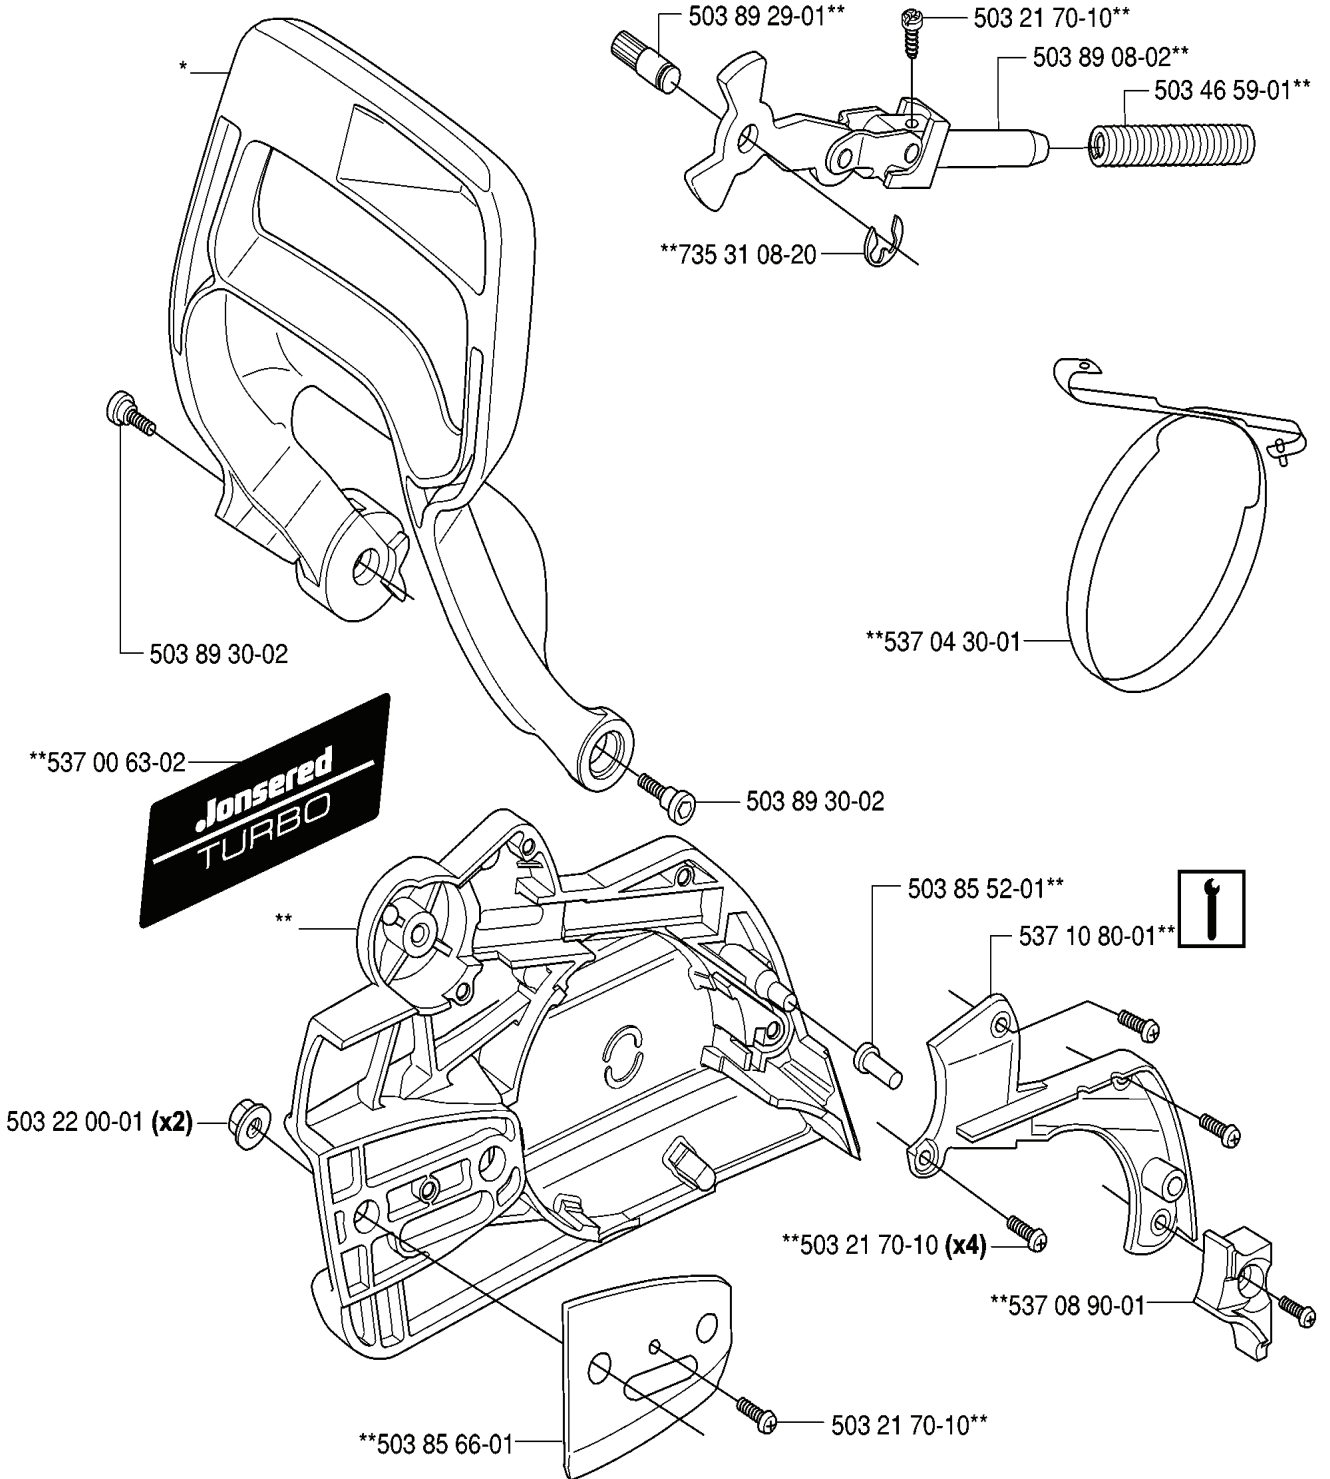

A *compl 537 01 21-02

**compl 537 10 79-01