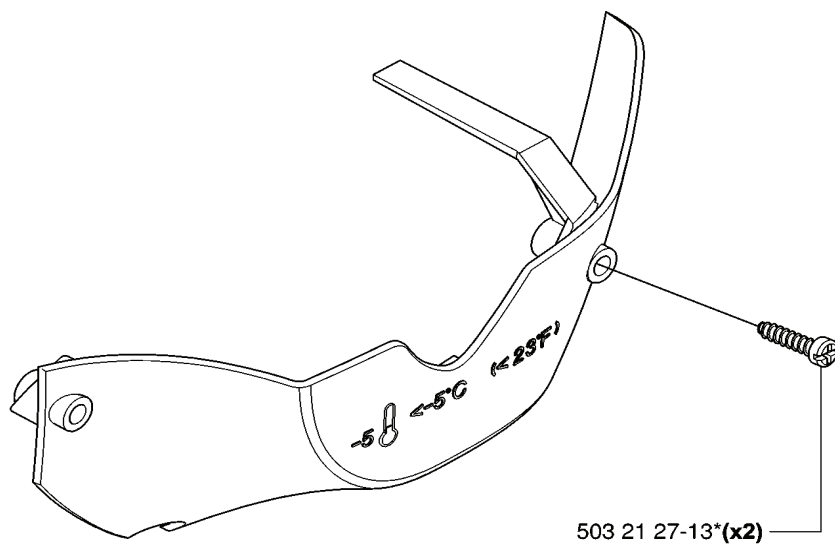

RESERVDELSKATALOG

: JONSERED

Reservdelslista

RESERVDELSLISTA

P Tillbehör
Accessories
Zubehöre
Accessoires
Accesorios

Winter kit

*compl 544 34 44-01 (CS2141S, CS2145S)

Winter kit

*compl 537 16 25-01 (CS2141, CS2150)

REF.	ART. NR	ARTIKELBESKRIVNING	ANMÄRKNING	KIT
501 69 17-01	501691701	KOMBINYCKEL		1
544 34 44-01	544344401	VINTERSKYDD KPL		1
537 16 25-01	537162501	VINTERSKYDD		1
503 21 27-13	503212713	SCREW CCRPANT		2
503 91 06-71	503910671	KIT		1

N

*compl 503 28 32-10 ZAMA C3-EL32 (CS2141S, CS2145S, CS2150)

ZAMA C3-EL32

REF.	ART. NR	ARTIKELBESKRIVNING	ANMÄRKNING	KIT
503 28 32-10	503283210	FÖRGASARE		1
503 52 36-01	503523601	SCREW		1
544 05 66-01	544056601	CHOKESPIJÄLL		1
537 26 67-01	537266701	AXEL KPL		1
544 05 67-01	544056701	HÄVARM		1
537 17 66-01	537176601	FJÄDER		1
537 26 63-01	537266301	AXEL KPL		1
503 48 18-01	503481801	SCREW		1
503 53 57-01	503535701	SIL		1
503 48 11-01	503481101	PIECE		1
537 17 76-01	537177601	SCREW		1
503 48 19-01	503481901	KRAGE		1
537 17 69-01	537176901	HÄVARM		1
503 47 90-01	503479001	SCREW		1
537 17 75-01	537177501	HÄVARM		1
537 38 02-01	537380201	MEMBRAN		1
503 61 66-01	503616601	PACKNING		1
537 17 68-01	537176801	KÅPA		1
503 47 96-01	503479601	SCREW		1
503 90 32-01	503903201	LIMITER CAP		1
503 90 34-01	503903401	HÅLLARE		1
537 26 70-01	537267001	SCREW		1
503 90 33-01	503903301	LIMITER CAP		1
537 17 85-01	537178501	SCREW		1
503 48 08-01	503480801	FJÄDER		2
503 90 31-01	503903101	BRICKA		4
537 01 26-01	537012601	FJÄDER		1
537 01 25-01	537012501	KULA		1
537 41 61-01	537416101	NOZZLE ASSY		1
503 53 56-01	503535601	PLUG WELCH		1
537 17 78-01	537177801	PLUGG		1
537 17 62-01	537176201	VENTIL		1
537 17 63-01	537176301	FJÄDER		1
503 48 00-01	503480001	PIN RETAINING SCREW		1
537 17 64-01	537176401	HÄVARM		1
503 48 01-01	503480101	SCREW		1
503 88 44-01	503884401	PACKNING		1
537 17 59-01	537175901	MEMBRAN		1
537 17 60-01	537176001	KÅPA		1
503 48 05-01	503480501	SCREW		4