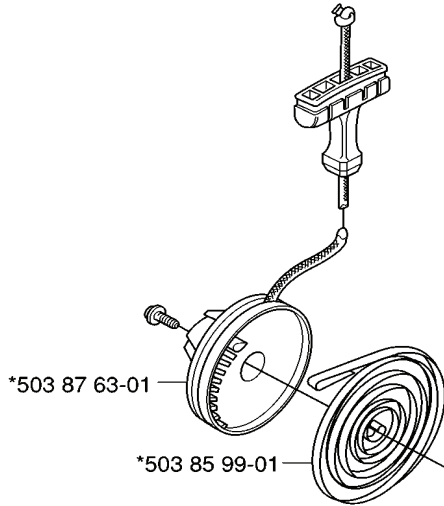

**From 20012600001(2141)
From 20012500001(2145)
Up to 20012500501(2150)**

Up to 003100001