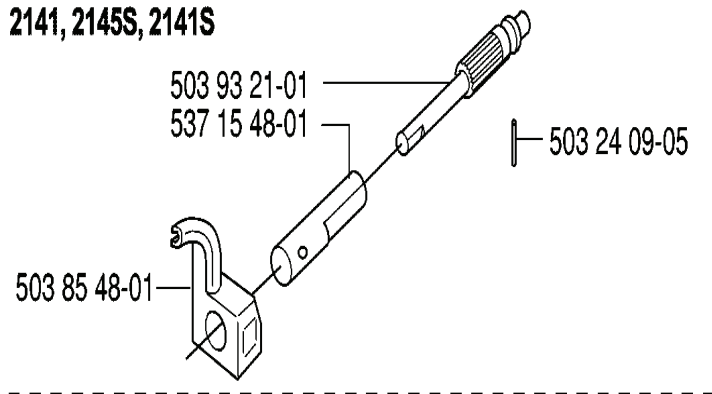

2141, 2145S, 2141S