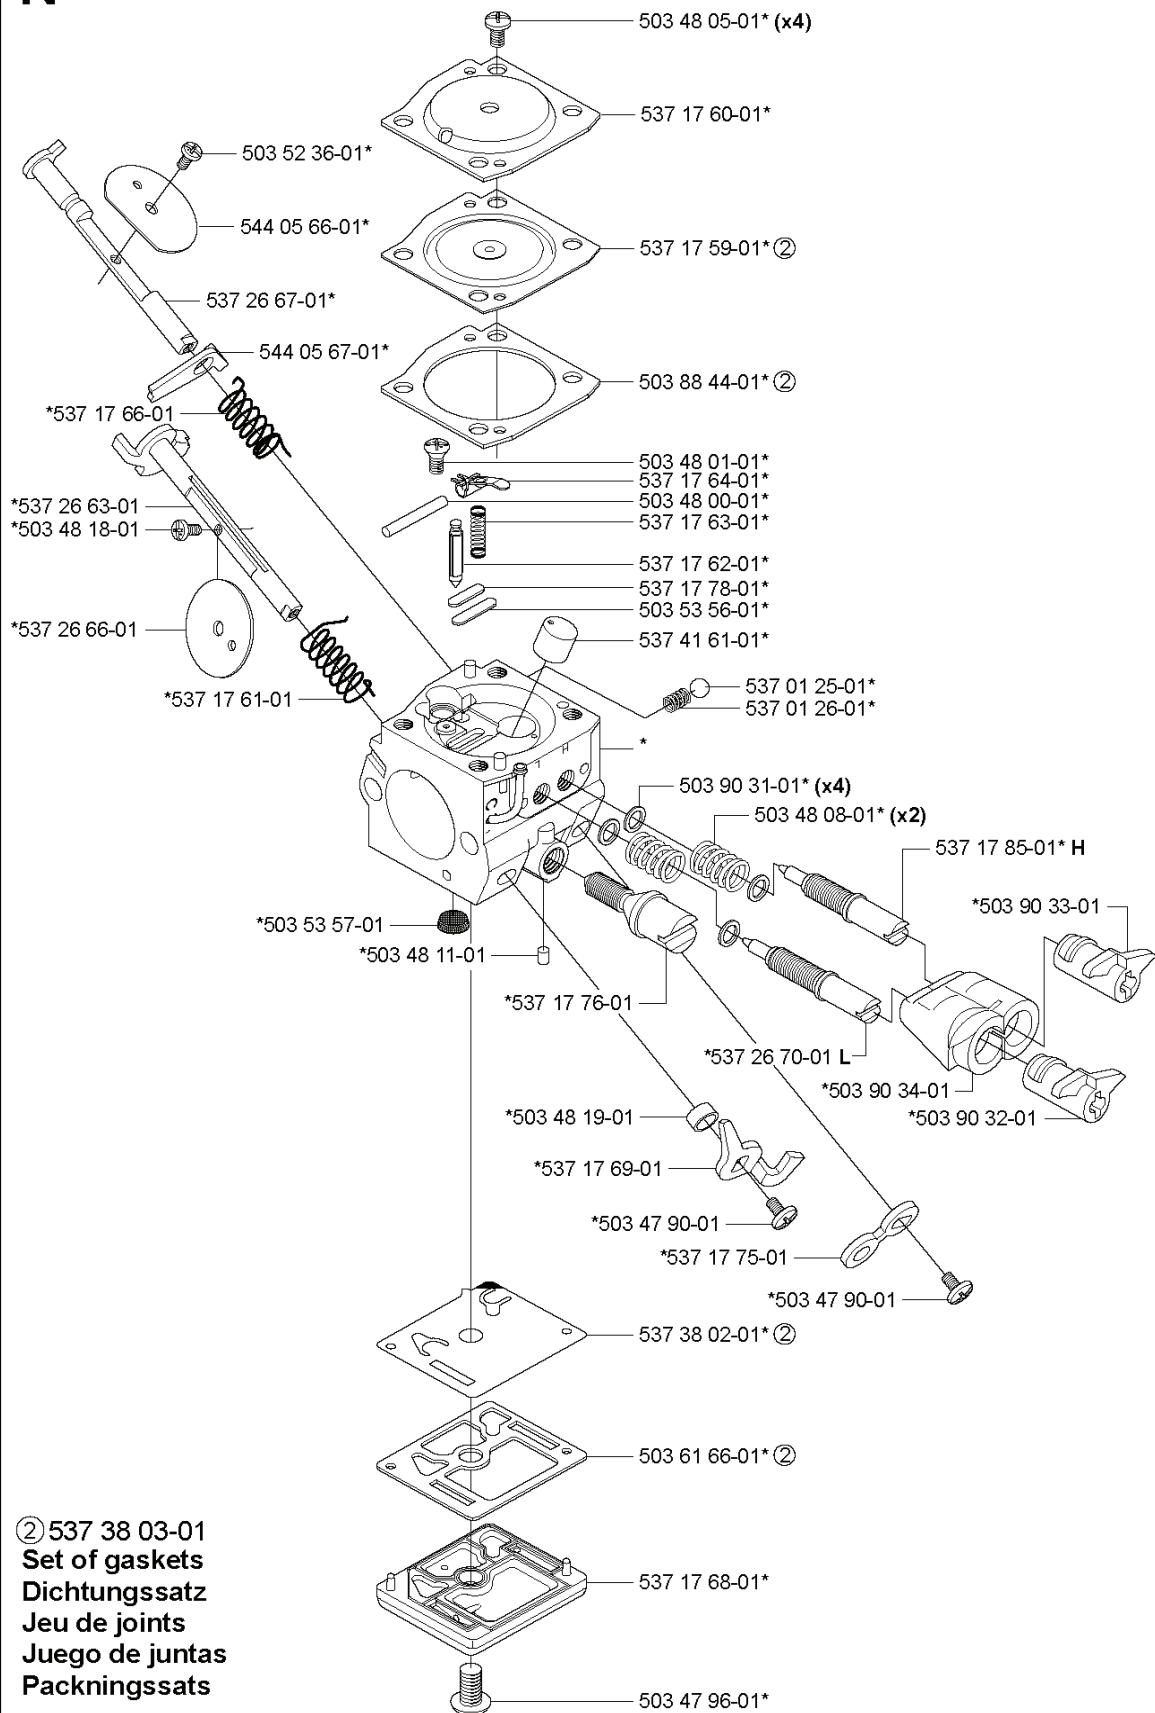

*compl 537 16 25-01 (CS2141, CS2150)

REF.	ART. NR	ARTIKELBESKRIVNING	ANMÄRKNING	KIT
501 69 17-01	501691701	KOMBINYCKEL		1
544 34 44-01	544344401	VINTERSKYDD KPL		1
537 16 25-01	537162501	VINTERSKYDD		1
503 21 27-13	503212713	SCREW CCRPANT		2
503 91 06-71	503910671	KIT		1

N

*compl 503 28 32-10 ZAMA C3-EL32 (CS2141S, CS2145S, CS2150)

ZAMA C3-EL32

REF.	ART. NR	ARTIKELBESKRIVNING	ANMÄRKNING	KIT
503 28 32-10	503283210	FÖRGASARE		1
503 52 36-01	503523601	SCREW		1
544 05 66-01	544056601	CHOKESPIJÄLL		1
537 26 67-01	537266701	AXEL KPL		1
544 05 67-01	544056701	HÄVARM		1
537 17 66-01	537176601	FJÄDER		1
537 26 63-01	537266301	AXEL KPL		1
503 48 18-01	503481801	SCREW		1
503 53 57-01	503535701	SIL		1
503 48 11-01	503481101	PIECE		1
537 17 76-01	537177601	SCREW		1
503 48 19-01	503481901	KRAGE		1
537 17 69-01	537176901	HÄVARM		1
503 47 90-01	503479001	SCREW		1
537 17 75-01	537177501	HÄVARM		1
537 38 02-01	537380201	MEMBRAN		1
503 61 66-01	503616601	PACKNING		1
537 17 68-01	537176801	KÅPA		1
503 47 96-01	503479601	SCREW		1
503 90 32-01	503903201	LIMITER CAP		1
503 90 34-01	503903401	HÅLLARE		1
537 26 70-01	537267001	SCREW		1
503 90 33-01	503903301	LIMITER CAP		1
537 17 85-01	537178501	SCREW		1
503 48 08-01	503480801	FJÄDER		2
503 90 31-01	503903101	BRICKA		4
537 01 26-01	537012601	FJÄDER		1
537 01 25-01	537012501	KULA		1
537 41 61-01	537416101	NOZZLE ASSY		1
503 53 56-01	503535601	PLUG WELCH		1
537 17 78-01	537177801	PLUGG		1
537 17 62-01	537176201	VENTIL		1
537 17 63-01	537176301	FJÄDER		1
503 48 00-01	503480001	PIN RETAINING SCREW		1
537 17 64-01	537176401	HÄVARM		1
503 48 01-01	503480101	SCREW		1
503 88 44-01	503884401	PACKNING		1
537 17 59-01	537175901	MEMBRAN		1
537 17 60-01	537176001	KÅPA		1
503 48 05-01	503480501	SCREW		4

REF.	ART. NR	ARTIKELBESKRIVNING	ANMÄRKNING	KIT
503 48 05- 01	503480501	SCREW		4

F CS 2141

537 02 40-01 **NYLON 80 μ Black**
 537 02 40-02 **NYLON 44 μ Yellow**
 537 02 40-03 **FELT White**

F CS 2141S, CS 2145S, CS 2150